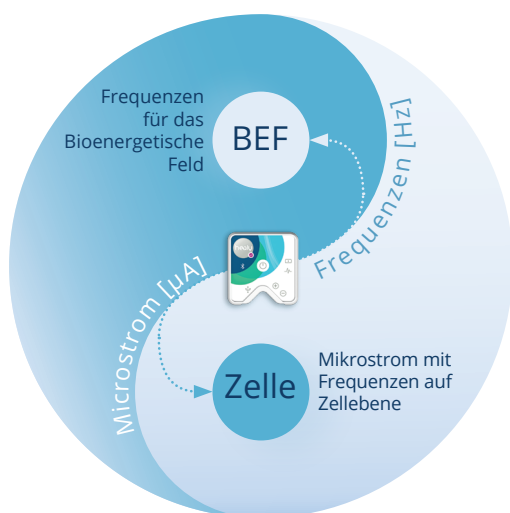

Willkommen in der Welt von Healy!

Das Wearable für holistische Gesundheit, Wohlbefinden und Vitalität

Healy ist ein kleines, aber sehr vielseitiges Gerät, das mit deinem Smartphone gesteuert wird. Es nutzt Individualisierte Mikrostromfrequenz (IMF) Programme zur Harmonisierung des Bioenergetischen Feldes in vielen wichtigen Lebensbereichen.

Der gesamte menschliche Organismus basiert auf dem Austausch von Molekülen, Energie und Informationen. Das Bioenergetische Feld (BEF) verbindet den Fluss von Lebensenergie, Körper, Geist und Seele, traditionell bekannt als Chi (oder Qi) und Prana.

Wissenschaftlich ausgedrückt:

Ein Informationsfluss auf der Quantenebene.

“Wenn du die Geheimnisse des Universums ergründen willst, denke in Begriffen wie Energie, Frequenz und Schwingung.“

Nikola Tesla

“Alle Materie besteht aus Energie, die in verschiedenen Frequenzen schwingt. Daher basiert die Technologie von Healy auf meiner Überzeugung, dass elektromagnetische Felder, die in Quantenanalytisierte Frequenzen schwingen, den Körper mit den Informationen und der Energie versorgen können, die er braucht, um seine eigene energetische Selbstorganisation und Selbstreparatur zu harmonisieren. Diese spezifischen Frequenzen können das Bioenergetische Feld des Körpers in einen Zustand höherer Ordnung bringen, der sich in ganzheitlicher Gesundheit, Wohlbefinden und Vitalität manifestiert.“